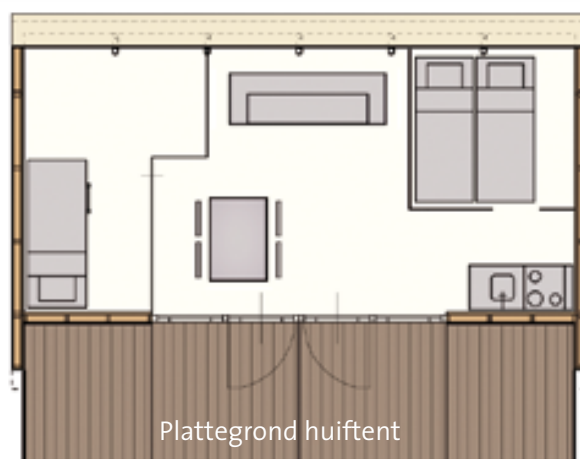

Plattegrond huiftent