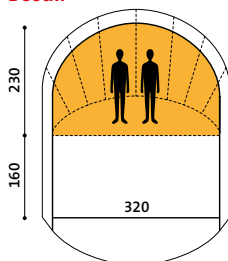

Inventaris huurten Velduil

	Velduil	Bosuil		Velduil	Bosuil		Velduil	Bosuil
Serviesgoed			Stamper	1	1	Luchtbed	-	-
Beker	6	4	Tafellepel	6	4	Bestekbak	1	1
Bierglas	6	4	Tafelmes	6	4	Bezem	1	1
Bord	6	4	Tafelvork	6	4	Broodmand	1	1
Frisdrankglas	6	4	Theelepел	6	4	Buffetkastje	1	1
Kom	6	4				Buitenkleed	1	1
Mok	6	4	Eet- en kookgerei			Dienblad	1	1
Wijn glas	4	4	Braadpan	1	1	Droogrek	1	1
			Fluitketel	1	1	Druiprek	1	1
Bestek			Glazen theepot	1	1	Emmer	1	1
Aardappelpepel	1	1	Koekenpan	1	1	Gasfles	1	1
Aardappelschilmesje	1	1	Koffiefilter	1	1	Gasstel	1	1
Bakspaan	1	1	Kookpan	3	3	Hamer	1	1
Blikopener	1	1	Onderzetter	3	3	Hoofdkussen	4	4
Broodmes	1	1	Slakom	1	1	Jerrycan	1	1
Flesopener	1	1	Snijplank	1	1	Koelbox	1	1
Garde	1	1	Steelpan	1	1	Lamp	1	1
Groentelepel	1	1	Thermoskan	1	1	Stoel	6	2
Houten lepel	1	1				Tafel	1	1
Kaasschaaf	1	1	Overige inrichting			Veger en blik	1	1
Sauslepel	1	1	Afvallemmer	1	1	Vergiet	1	1
Schaar	1	1	Afwasbak	1	1	Vloerkleed	1	1
Slabestek	1	1	Asbak	1	1	Zonnecollector	1	1
Soeplepel	1	1	Bed	4	2			

Velduil

Bosuil

Natuurkampeerkaart

U hebt een natuurkampeerkaart nodig om te kamperen op dit terrein. Als u die niet heeft kunt u deze bij uw registratie aanschaffen op het kantoor. U kunt deze kaart ook kopen bij een Buitencentrum van Staatsbosbeheer, de ANWB, Bever en reisboekwinkels.

Reserveren van de huurtenen gaat via Stortemelk.