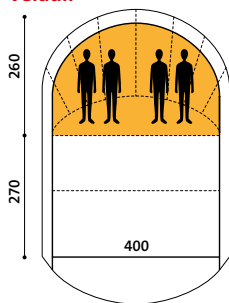

Inventaris huurten Velduil

	Velduil	Bosuil		Velduil	Bosuil		Velduil	Bosuil
Serviesgoed			Stamper	1	1	Luchtbed	-	-
Beker	6	4	Tafellepel	6	4	Bestekbak	1	1
Bierglas	6	4	Tafelmes	6	4	Bezem	1	1
Bord	6	4	Tafelvork	6	4	Broodmand	1	1
Frisdrankglas	6	4	Theelepел	6	4	Buffetkastje	1	1
Kom	6	4				Buitenkleed	1	1
Mok	6	4	Eet- en kookgerei			Dienblad	1	1
Wijn glas	4	4	Braadpan	1	1	Droogrek	1	1
			Fluitketel	1	1	Druiprek	1	1
Bestek			Glazen theepot	1	1	Emmer	1	1
Aardappelpepel	1	1	Koekenpan	1	1	Gasfles	1	1
Aardappelschilmesje	1	1	Koffiefilter	1	1	Gasstel	1	1
Bakspaan	1	1	Kookpan	3	3	Hamer	1	1
Blikopener	1	1	Onderzetter	3	3	Hoofdkussen	4	4
Broodmes	1	1	Slakom	1	1	Jerrycan	1	1
Flesopener	1	1	Snijplank	1	1	Koelbox	1	1
Garde	1	1	Steelpan	1	1	Lamp	1	1
Groentelepel	1	1	Thermoskan	1	1	Stoel	6	2
Houten lepel	1	1				Tafel	1	1
Kaasschaaf	1	1	Overige inrichting			Veger en blik	1	1
Sauslepel	1	1	Afvallemmer	1	1	Vergiet	1	1
Schaar	1	1	Afwasbak	1	1	Vloerkleed	1	1
Slabestek	1	1	Asbak	1	1	Zonnecollector	1	1
Soeplepel	1	1	Bed	4	2			

Velduil