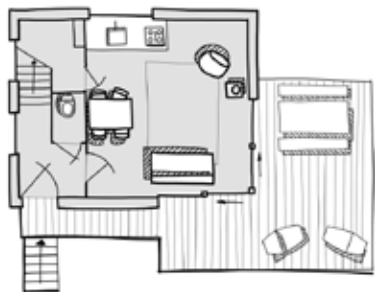

Begane grond

Model 'Barn'

Dit leuke model heeft een slaapkamer en de badkamer op de begane grond. Op de verdieping boven bevindt zich een ruime slaatzolder met een tweepersoons bed. Via een royale schuifpui komt u op het grote terras. Het type 'Barn' is voorzien van een vegetatiedak.

Begane grond

Bovenverdieping

Model 'Beukenoot'

Een prachtig nootvormig huisje, met twee slaapkamers en een badkamer op de bovenverdieping. In het dak zijn ramen gemaakt, zodat u onder een sterrenhemel kunt slapen. Het huisje heeft een grote schuifpui naar het terras.

Begane grond

Bovenverdieping

Model 'Spider'

Een bijzonder model boshuisje, dat lijkt te zweven boven de bosgrond, met twee slaapkamers en een badkamer op de begane grond. Vanuit het bed kijkt u zo het bos in. Het terras is via enkele traptreden te bereiken.