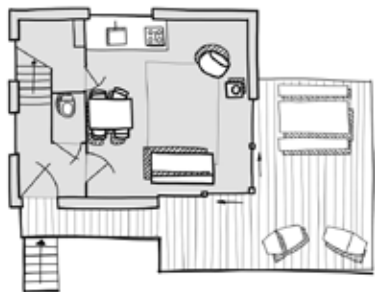

Model 'Spider'

Een bijzonder model boshuisje, dat lijkt te zweven boven de bosgrond, met twee slaapkamers en een badkamer op de begane grond. Vanuit het bed kijkt u zo het bos in. Het terras is via enkele traptreden te bereiken.

Begane grond