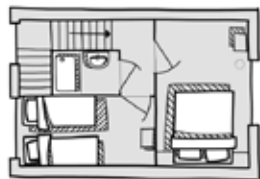

Bovenverdieping