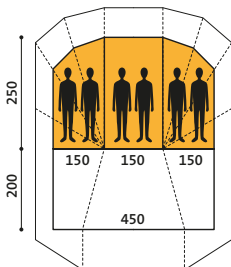

Inventaris huurtent

	Zilvermeeuw	Tunnel	Pyramide
Serviesgoed			
Beker	6	6	6
Bierglas	6	6	6
Bord	6	6	6
Frisdrankglas	6	6	6
Kom	6	6	6
Mok	6	6	6
Wijnglas	4	4	4

	Zilvermeeuw	Tunnel	Pyramide
Bestek			
Aardappellepel	1	1	1
Aardappelschilmesje	1	1	1
Bakspaan	1	1	1
Blikopener	1	1	1
Broodmes	1	1	1
Flesopener	1	1	1
Garde	1	1	1
Groentelepел	1	1	1
Houten lepel	1	1	1
Kaasschaaf	1	1	1
Sauslepel	1	1	1
Schaar	1	1	1
Slabestek	1	1	1
Soeplepel	1	1	1
Stamper	1	1	1
Tafellepel	6	6	6
Tafelmes	6	6	6
Tafelvork	6	6	6
Theelepел	6	6	6

	Zilvermeeuw	Tunnel	Pyramide
Eet- en kookgerei			
Braadpan	1	1	1
Fluïtketel	1	1	1
Glazen theepot	1	1	1
Koekenpan	1	1	1

	Zilvermeeuw	Tunnel	Pyramide
Koffiefilter	1	1	1
Kookpan	3	3	3
Onderzetter	3	3	3
Slakom	1	1	1
Snijplank	1	1	1
Steelpan	1	1	1
Thermoskan	1	1	1

	Zilvermeeuw	Tunnel	Pyramide
Overige inrichting			
Afvalemmer	1	1	1
Afwasbak	1	1	1
Asbak	1	1	1
Bed	4	4	4
Luchtbed	2	2	2
Bestekbak	1	1	1
Bezem	1	1	1
Broodmand	1	1	1
Buffetkastje	1	1	1
Buitenkleed	1	1	1
Dienblad	1	1	1
Droogrek	1	1	1
Druiprek	1	1	1
Emmer	1	1	1
Gasfles	1	1	1
Gasstel	1	1	1
Hamer	1	1	1
Hoofdkussen	6	6	6
Jerrycan	1	1	1
Koelbox (elektrisch)	1	1	1
Lamp	1	1	1
Stoel	6	6	6
Tafel	1	1	1
Veger en blik	1	1	1
Vergiet	1	1	1
Vloerkleed	1	1	1

Zilvermeeuw