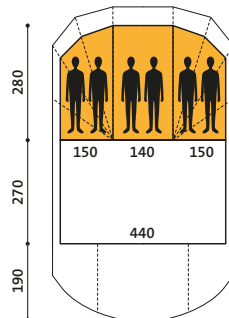

Inventaris huurtent

	Zilvermeeuw	Tunnel	Pyramide
Serviesgoed			
Beker	6	6	6
Bierglas	6	6	6
Bord	6	6	6
Frisdrankglas	6	6	6
Kom	6	6	6
Mok	6	6	6
Wijnglas	4	4	4

	Zilvermeeuw	Tunnel	Pyramide
Bestek			
Aardappellepel	1	1	1
Aardappelschilmesje	1	1	1
Bakspaan	1	1	1
Blikopener	1	1	1
Broodmes	1	1	1
Flesopener	1	1	1
Garde	1	1	1
Groentelepел	1	1	1
Houten lepel	1	1	1
Kaasschaaf	1	1	1
Sauslepel	1	1	1
Schaar	1	1	1
Slabestek	1	1	1
Soeplepel	1	1	1
Stamper	1	1	1
Tafellepel	6	6	6
Tafelmes	6	6	6
Tafelvork	6	6	6
Theelepел	6	6	6

	Zilvermeeuw	Tunnel	Pyramide
Eet- en kookgerei			
Braadpan	1	1	1
Fluïtketel	1	1	1
Glazen theepot	1	1	1
Koekenpan	1	1	1

	Zilvermeeuw	Tunnel	Pyramide
Koffiefilter	1	1	1
Kookpan	3	3	3
Onderzetter	3	3	3
Slakom	1	1	1
Snijplank	1	1	1
Steelpan	1	1	1
Thermoskan	1	1	1

	Zilvermeeuw	Tunnel	Pyramide
Overige inrichting			
Afvalemmer	1	1	1
Afwasbak	1	1	1
Asbak	1	1	1
Bed	4	4	4
Luchtbed	2	2	2
Bestekbak	1	1	1
Bezem	1	1	1
Broodmand	1	1	1
Buffetkastje	1	1	1
Buitenkleed	1	1	1
Dienblad	1	1	1
Droogrek	1	1	1
Druiprek	1	1	1
Emmer	1	1	1
Gasfles	1	1	1
Gasstel	1	1	1
Hamer	1	1	1
Hoofdkussen	6	6	6
Jerrycan	1	1	1
Koelbox (elektrisch)	1	1	1
Lamp	1	1	1
Stoel	6	6	6
Tafel	1	1	1
Veger en blik	1	1	1
Vergiet	1	1	1
Vloerkleed	1	1	1

Tunnel