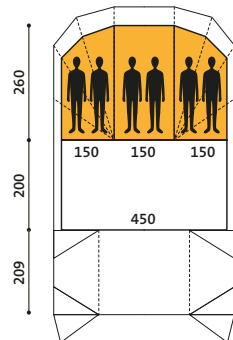

Inventaris huurtent

	Zilvermeeuw	Tunnel	Pyramide
Serviesgoed			
Beker	6	6	6
Bierglas	6	6	6
Bord	6	6	6
Frisdrankglas	6	6	6
Kom	6	6	6
Mok	6	6	6
Wijnglas	4	4	4

	Zilvermeeuw	Tunnel	Pyramide
Bestek			
Aardappellepel	1	1	1
Aardappelschilmesje	1	1	1
Bakspaan	1	1	1
Blikopener	1	1	1
Broodmes	1	1	1
Flesopener	1	1	1
Garde	1	1	1
Groentelepел	1	1	1
Houten lepel	1	1	1
Kaasschaaf	1	1	1
Sauslepel	1	1	1
Schaar	1	1	1
Slabestek	1	1	1
Soeplepel	1	1	1
Stamper	1	1	1
Tafellepel	6	6	6
Tafelmes	6	6	6
Tafelvork	6	6	6
Theelepел	6	6	6

	Zilvermeeuw	Tunnel	Pyramide
Eet- en kookgerei			
Braadpan	1	1	1
Fluïtketel	1	1	1
Glazen theepot	1	1	1
Koekenpan	1	1	1

	Zilvermeeuw	Tunnel	Pyramide
Koffiefilter	1	1	1
Kookpan	3	3	3
Onderzetter	3	3	3
Slakom	1	1	1
Snijplank	1	1	1
Steelpan	1	1	1
Thermoskan	1	1	1

	Zilvermeeuw	Tunnel	Pyramide
Overige inrichting			
Afvalemmer	1	1	1
Afwasbak	1	1	1
Asbak	1	1	1
Bed	4	4	4
Luchtbed	2	2	2
Bestekbak	1	1	1
Bezem	1	1	1
Broodmand	1	1	1
Buffetkastje	1	1	1
Buitenkleed	1	1	1
Dienblad	1	1	1
Droogrek	1	1	1
Druiprek	1	1	1
Emmer	1	1	1
Gasfles	1	1	1
Gasstel	1	1	1
Hamer	1	1	1
Hoofdkussen	6	6	6
Jerrycan	1	1	1
Koelbox (elektrisch)	1	1	1
Lamp	1	1	1
Stoel	6	6	6
Tafel	1	1	1
Veger en blik	1	1	1
Vergiet	1	1	1
Vloerkleed	1	1	1

Pyramide