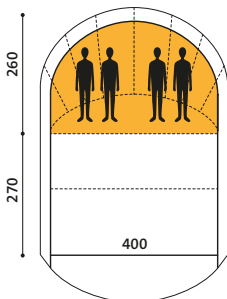

Inventaris huurtent

	Velduil	Bosuil
Serviesgoed		
Beker	6	-
Bierglas	6	-
Bord	6	-
Frisdrankglas	6	-
Kom	6	-
Mok	6	-
Wijnglas	4	-

	Velduil	Bosuil
Bestek		
Aardappellepel	1	-
Aardappelschilmesje	1	-
Bakspaan	1	-
Blikopener	1	-
Broodmes	1	-
Flesopener	1	-
Garde	1	-
Groentelepел	1	-
Houten lepel	1	-
Kaasschaaf	1	-
Sauslepel	1	-
Schaar	1	-
Slabestek	1	-
Soeplepel	1	-
Stamper	1	-
Tafellepel	6	-
Tafelmes	6	-
Tafelvork	6	-
Theelepел	6	-

	Velduil	Bosuil
Eet- en kookgerei		
Braadpan	1	-
Fluïtketel	1	-
Glazen theepot	1	-
Koekenpan	1	-

	Velduil	Bosuil
Koffiefilter	1	-
Kookpan	3	-
Onderzetter	3	-
Slakom	1	-
Snijplank	1	-
Steelpan	1	-
Thermoskan	1	-

	Velduil	Bosuil
Overige inrichting		
Afvalemmer	1	1
Afwasbak	1	-
Asbak	1	-
Bed	4	-
Luchtbed	-	4
Bestekbak	1	-
Bezem	1	1
Broodmand	1	-
Buffetkastje	1	-
Buitenkleed	1	-
Dienblad	1	-
Droogrek	1	-
Druiprek	1	-
Emmer	1	-
Gasfles	1	-
Gasstel	1	-
Hamer	1	-
Hoofdkussen	4	-
Jerrycan	1	-
Koelbox (elektrisch)	1	-
Lamp	1	1
Stoel	6	4
Tafel	1	1
Veger en blik	1	1
Vergiet	1	-
Vloerkleed	1	-

Velduil