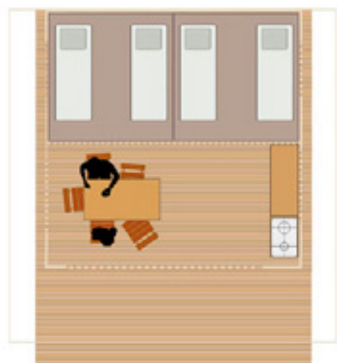

Plattegrond safaritent