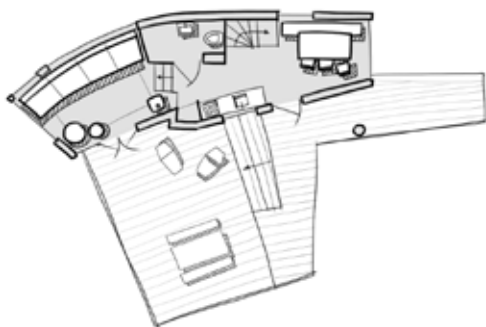

Model 'Ark'

Dit 5-persoons huisje, dat doet denken aan een schip, heeft op de begane grond een ruime zitkamer, een eetkamer en een badkamer. Boven zijn drie slaapkamers, waarvan een met een 2-persoons bed.

Begane grond