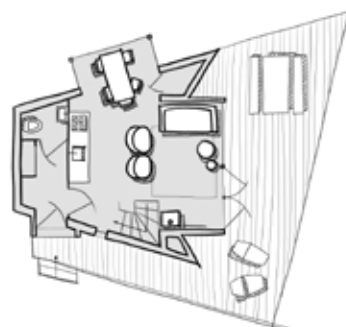

Model 'Solo'

Dit 4-persoons huisje heeft een fiere kuif en veel raampartijen. Boven zijn de badkamer, een 2-persoons kamer en een slaapkamer met twee bedden en een extra, uitschuifbaar kinderbed. Ideaal voor een gezin met drie kinderen.

Begane grond