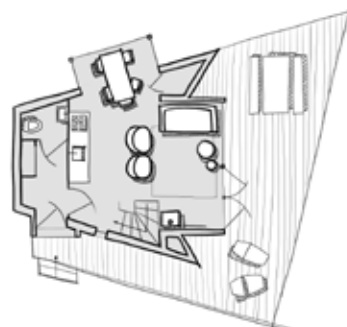

Model 'Solo'

Dit 4- à 5-persoons huisje heeft een fiere kuif en veel raampartijen. Boven zijn de badkamer, een 2-persoons kamer en een slaapkamer met twee bedden en een extra, uitschuifbaar kinderbedje. Ideaal voor een gezin met drie kinderen.

Begane grond