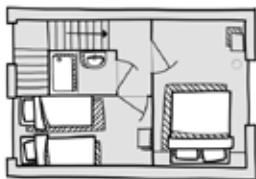

Begane grond

Begane grond

Bovenverdieping

Model 'Beukenoot'

Een prachtig nootvormig, 4-persoons huisje, met twee slaapkamers en een badkamer op de bovenverdieping. In het dak zijn ramen gemaakt, zodat u de sterrenhemel kunt zien. Het huisje heeft een grote schuifpui naar het terras.

Begane grond

Bovenverdieping

Model 'Spider'

Een bijzonder model boshuisje, 4-persoons, dat lijkt te zweven boven de bosgrond. Het heeft twee slaapkamers en een badkamer op de begane grond. Vanuit het bed kijkt u zo het bos in. Het terras is via enkele traptreden te bereiken.