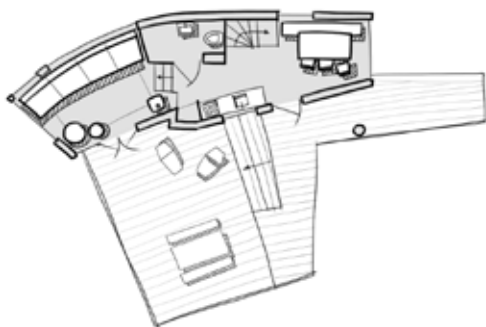

Begane grond

Bovenverdieping

Model 'Spider'

Een bijzonder model boshuisje, 4-persoons, dat lijkt te zweven boven de bosgrond. Het heeft twee slaapkamers en een badkamer op de begane grond. Vanuit het bed kijkt u zo het bos in. Het terras is via enkele traptreden te bereiken.

Begane grond

Model 'Ark'

Dit 5-persoons huisje, dat doet denken aan een schip, heeft op de begane grond een ruime zitkamer, een eetkamer, een badkamer en een groot terras. Boven zijn drie slaapkamers, waarvan één met een 2-persoons bed.

Begane grond

Bovenverdieping

Model 'Solo'

Dit 4- à 5-persoons huisje heeft een fiere kuif en veel raampartijen. Boven zijn de badkamer, een 2-persoons kamer en een slaapkamer met twee bedden en een extra, uitschuifbaar kinderbedje. Ideaal voor een gezin met drie kinderen.