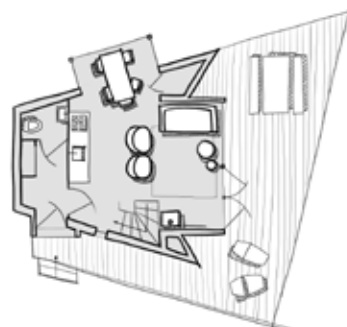

Begane grond