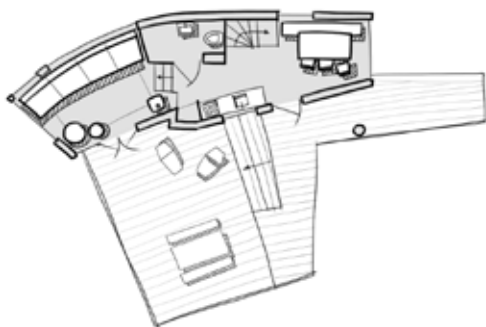

Begane grond