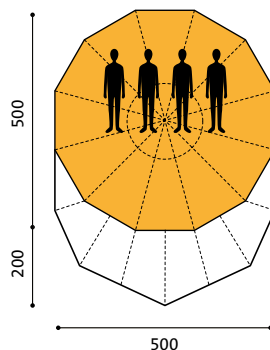

Plattegrond