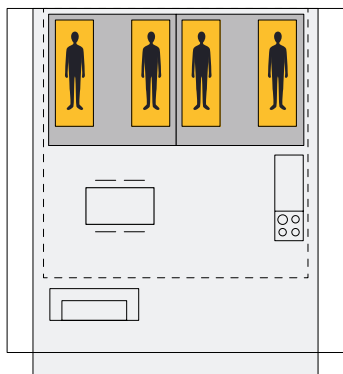

Plattegrond