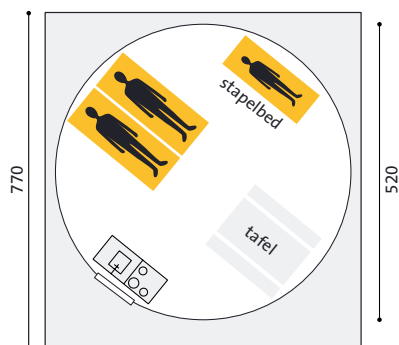

Plattegrond