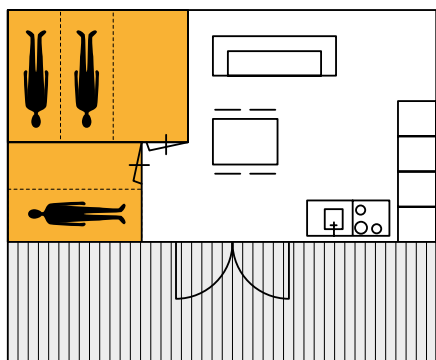

Plattegrond