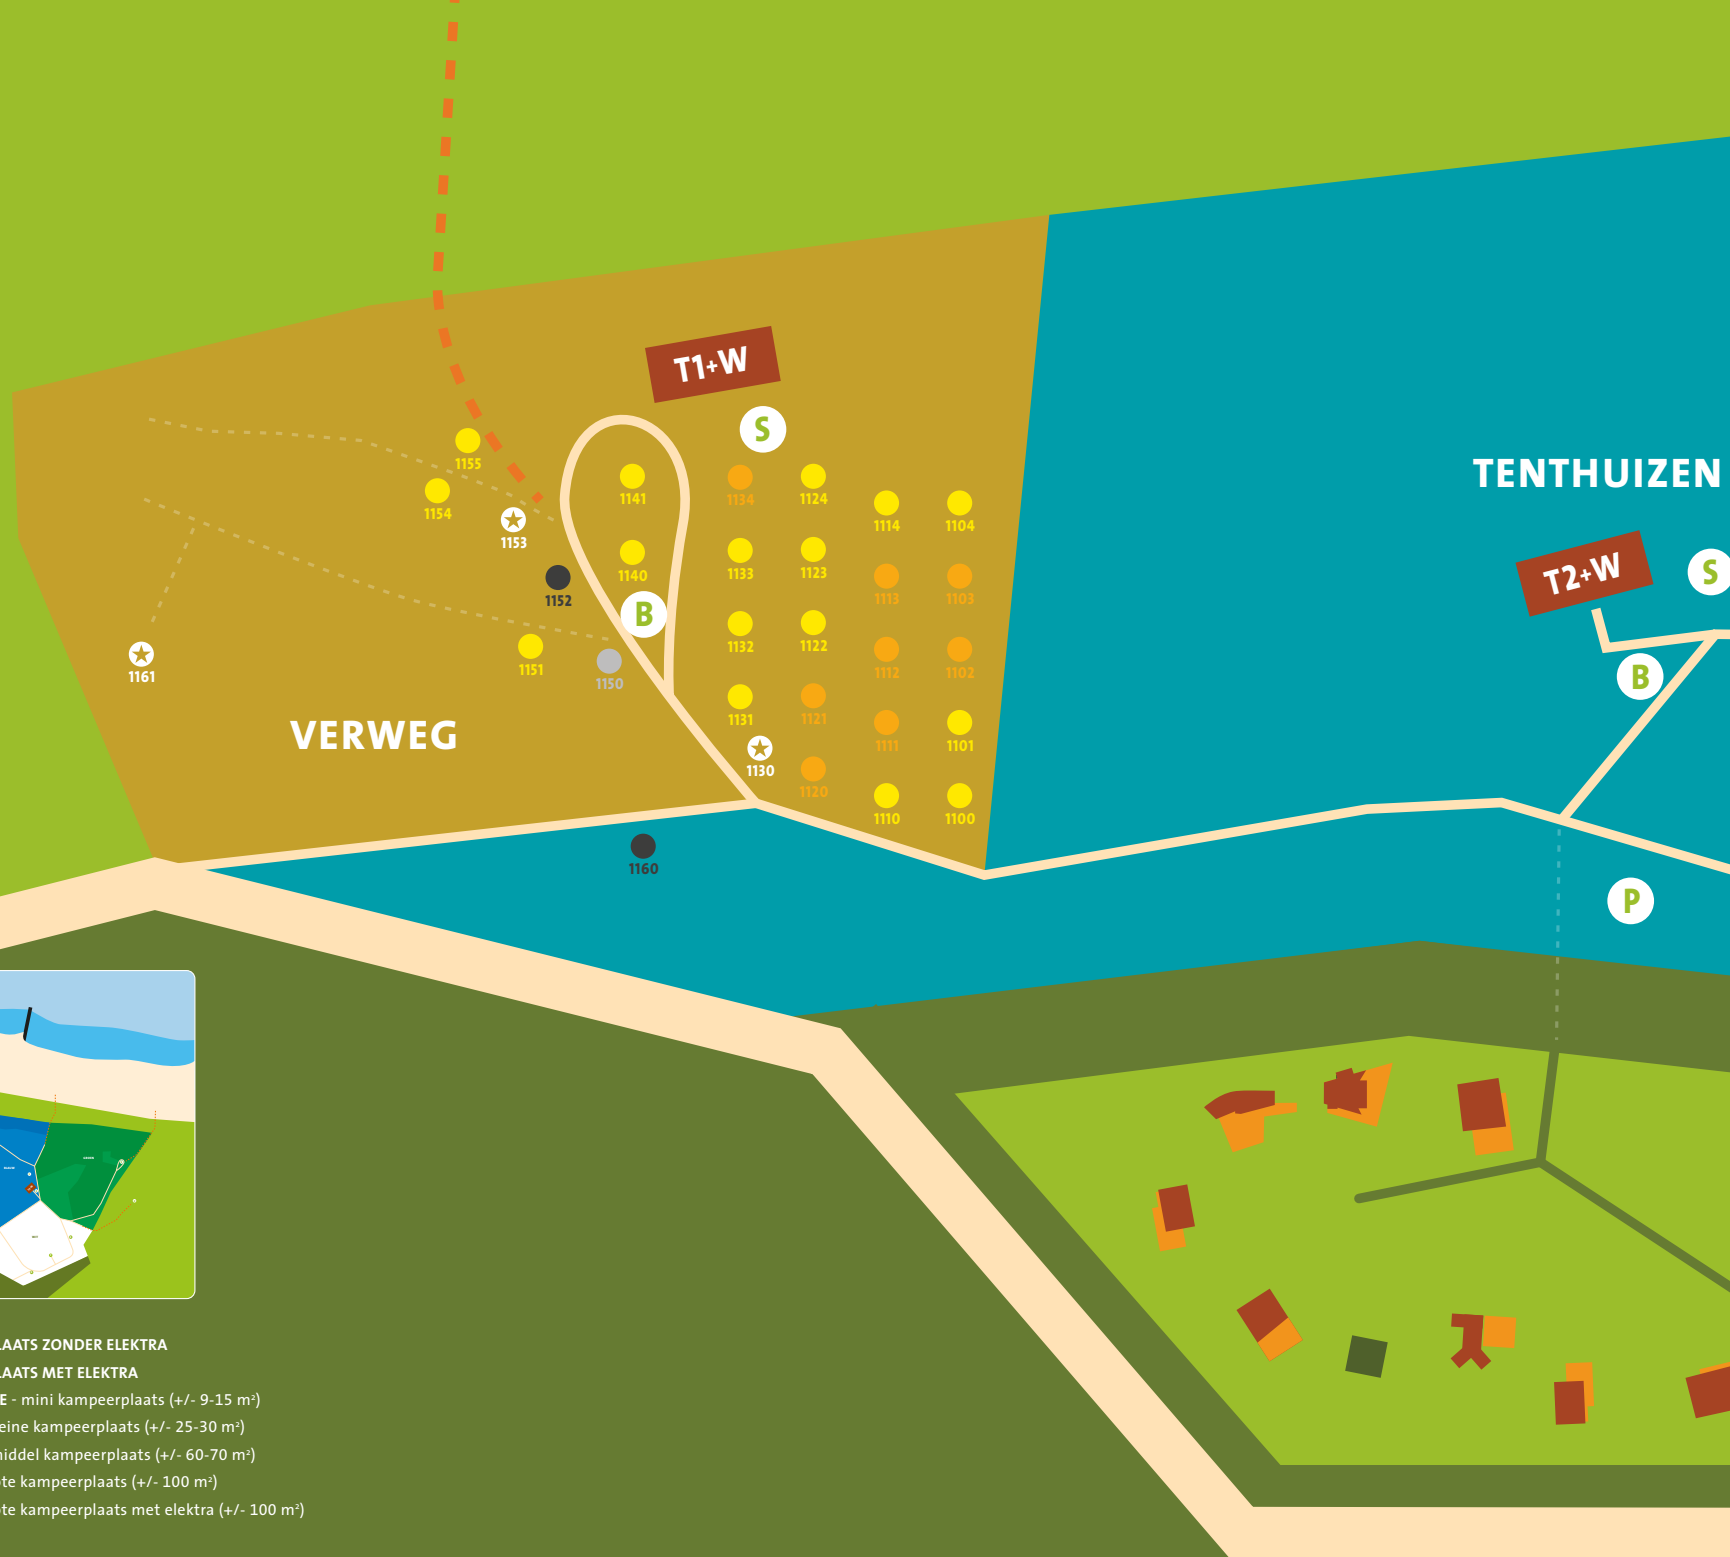

VAK VERWEG

- | | | | | | |
|---|---------------|----|-------------------|---|---|
| R | RECEPTIE | P | PARKEERTERREIN | ● | SEIZOENSPAATS ZONDER ELEKTRA |
| D | DE BOLDER | X | DE TIPI | ● | SEIZOENSPAATS MET ELEKTRA |
| V | VAKANTIESUPER | B | BAGAGEPUNT | ★ | ZEEBOONTJE - mini kampeerplaats (+/- 9-15 m ²) |
| K | DE KOFFIETENT | BB | BAGAGE BOSHUISJES | ● | KRUKEL - kleine kampeerplaats (+/- 25-30 m ²) |
| N | DE NULCK | S | SPEELPLAATS | ● | MANTEL - middel kampeerplaats (+/- 60-70 m ²) |
| T | TOILETGEBOUW | # | KLEINE ARENA | ● | GAPER - grote kampeerplaats (+/- 100 m ²) |
| W | WASSERETTE | & | SPORT & SPEL | ● | GAPER - grote kampeerplaats met elektra (+/- 100 m ²) |
| A | AFVALPUNT | ☄ | SURFANA | | |

TENTHUIZEN

T2+W

T1+W

VERWEG