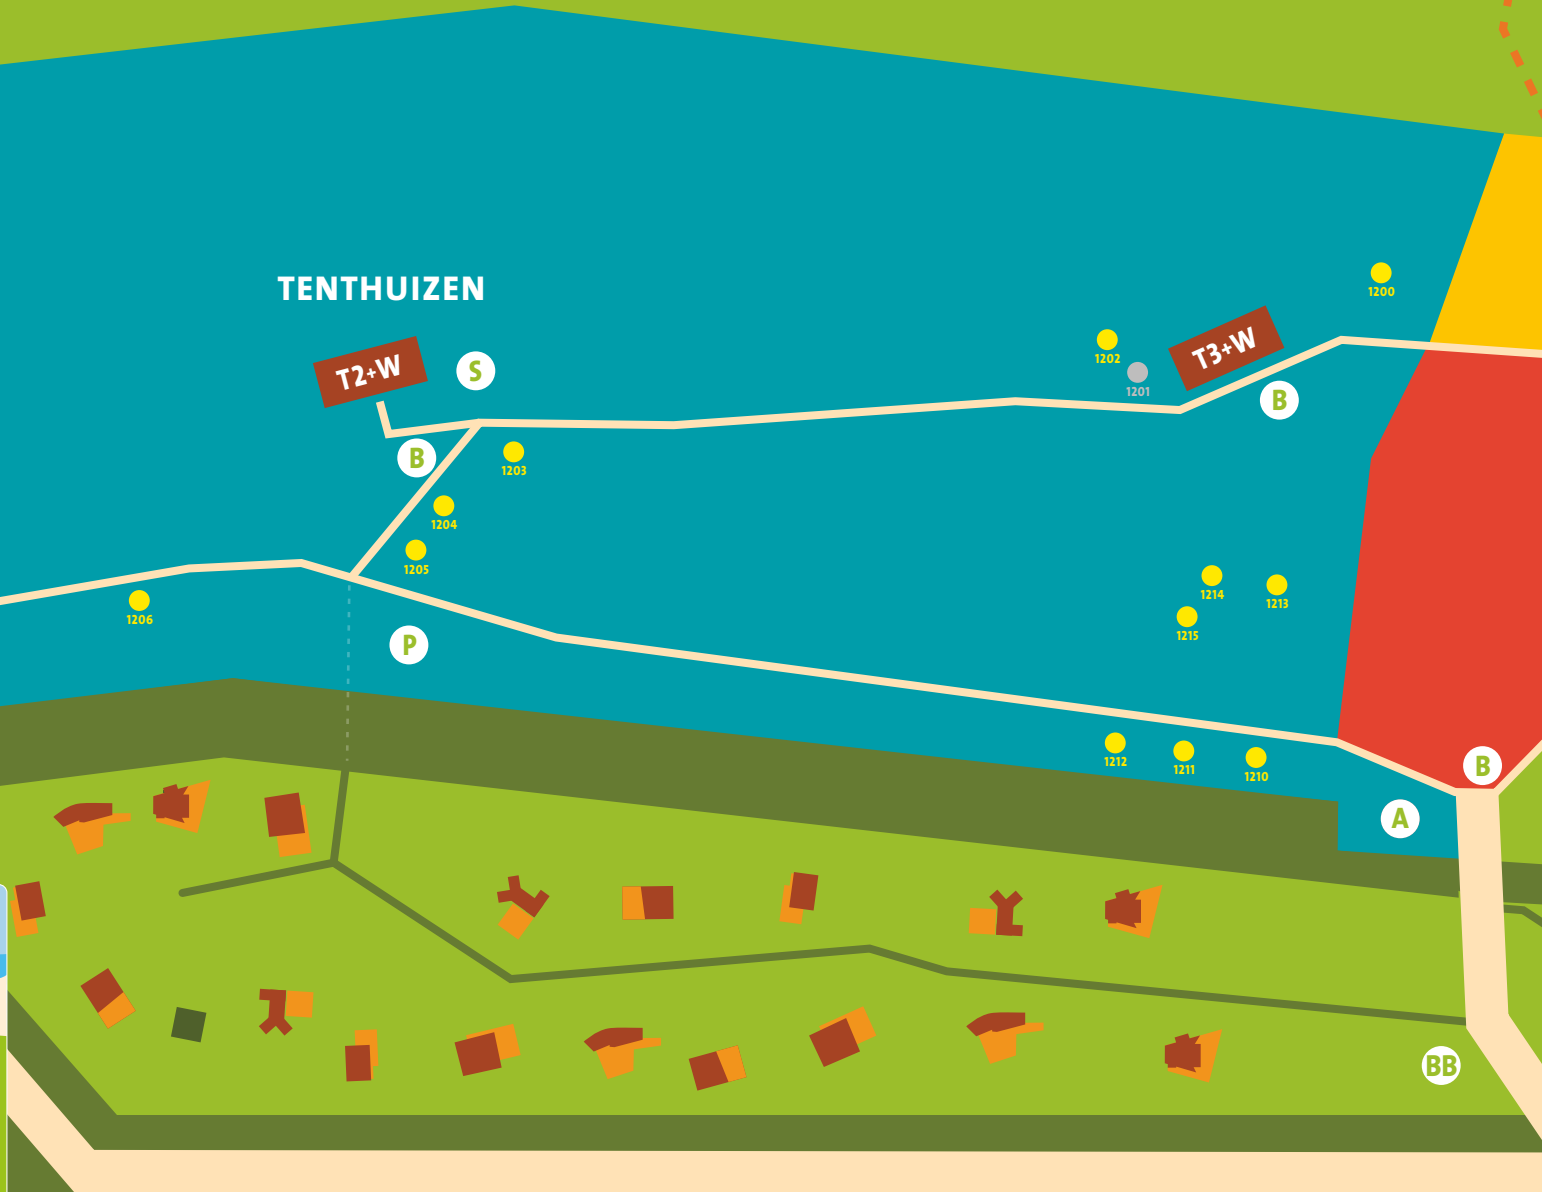

# VAK TENTHUIZEN

- |                 |                      |   |
|-----------------|----------------------|---|
| R RECEPTIE      | P PARKEERTERRAIN     | ● SEIZOENSPAATS ZONDER ELEKTRA                                      |
| D DE BOLDER     | X DE TIPI            | ● SEIZOENSPAATS MET ELEKTRA   |
| V VAKANTIESUPER | B BAGAGEPUNT         | ⊗ ZEEBOONTJE - mini kampeerplaats (+/- 9-15 m <sup>2</sup> )        |
| K DE KOFFIETENT | BB BAGAGE BOSHUISJES | ● KRUKEL - kleine kampeerplaats (+/- 25-30 m <sup>2</sup> )         |
| N DE NULCK      | S SPEELPLAATS        | ● MANTEL - middel kampeerplaats (+/- 60-70 m <sup>2</sup> )         |
| T TOILETGEBOUW  | # KLEINE ARENA       | ● GAPER - grote kampeerplaats (+/- 100 m <sup>2</sup> )             |
| W WASSERETTE    | & SPORT & SPEL       | ● GAPER - grote kampeerplaats met elektra (+/- 100 m <sup>2</sup> ) |
| A AFVALPUNT     | ☀ SURFANA            |   |